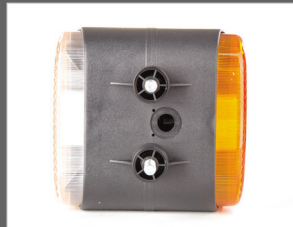

## Produktmerkmale

- 5 Funktionen: Frontposition, Frontblinklicht, Heckposition, Heckblinklicht, Bremslicht
- Homologiert nach, ECE R6 R7
- 2K-Injektionstechnologie
- %97 recyclebar
- Edelstahlreflektoren
- Kompaktes, ästhetisch-elegantes Design
- Steifes und starkes Gehäuse
- Liegend und senkrecht montierbar
- Kabel können nach Kundenwunsch konfektioniert werden
- % 100 vor der Auslieferung getestet

ARTIKEL	BEZEICHNUNG	ART.NR.
	ZWEISEITIGE LEUCHE	0001.3204.XXX
	ZWEISEITIGE LEUCHE SS	0001.3204.XXX

GLÜHBIRNE	
12 V 21 W	0001.2027.000
12 V 21/5 W	0001.2029.000
12 V 5 W	0001.2028.000

LINSE	
BLINKLICHT	0001.0045.000
BREMSLICHT	0001.0072.000