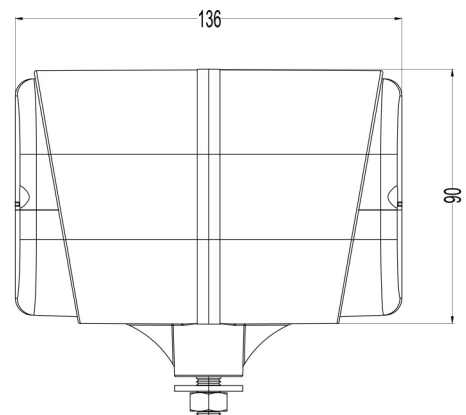

GLÜHBIRNE	
12 V 21 W	0001.2027.000
12 V 21/5 W	0001.2029.000
12 V 5 W	0001.2028.000

LINSE	
BLINKLICHT	0001.0045.000
BREMSLICHT	0001.0072.000