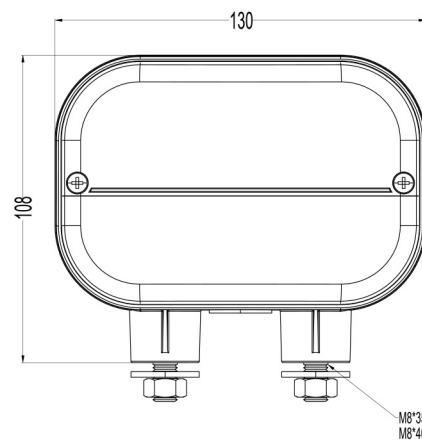

GLÜHBIRNE	
12 V 21 W	0001.2027.000
12 V 21/5 W	0001.2029.000
12 V 5 W	0001.2028.000

LINSE	
BLINKLICHT	0001.0045.000
BREMSLICHT	0001.0072.000